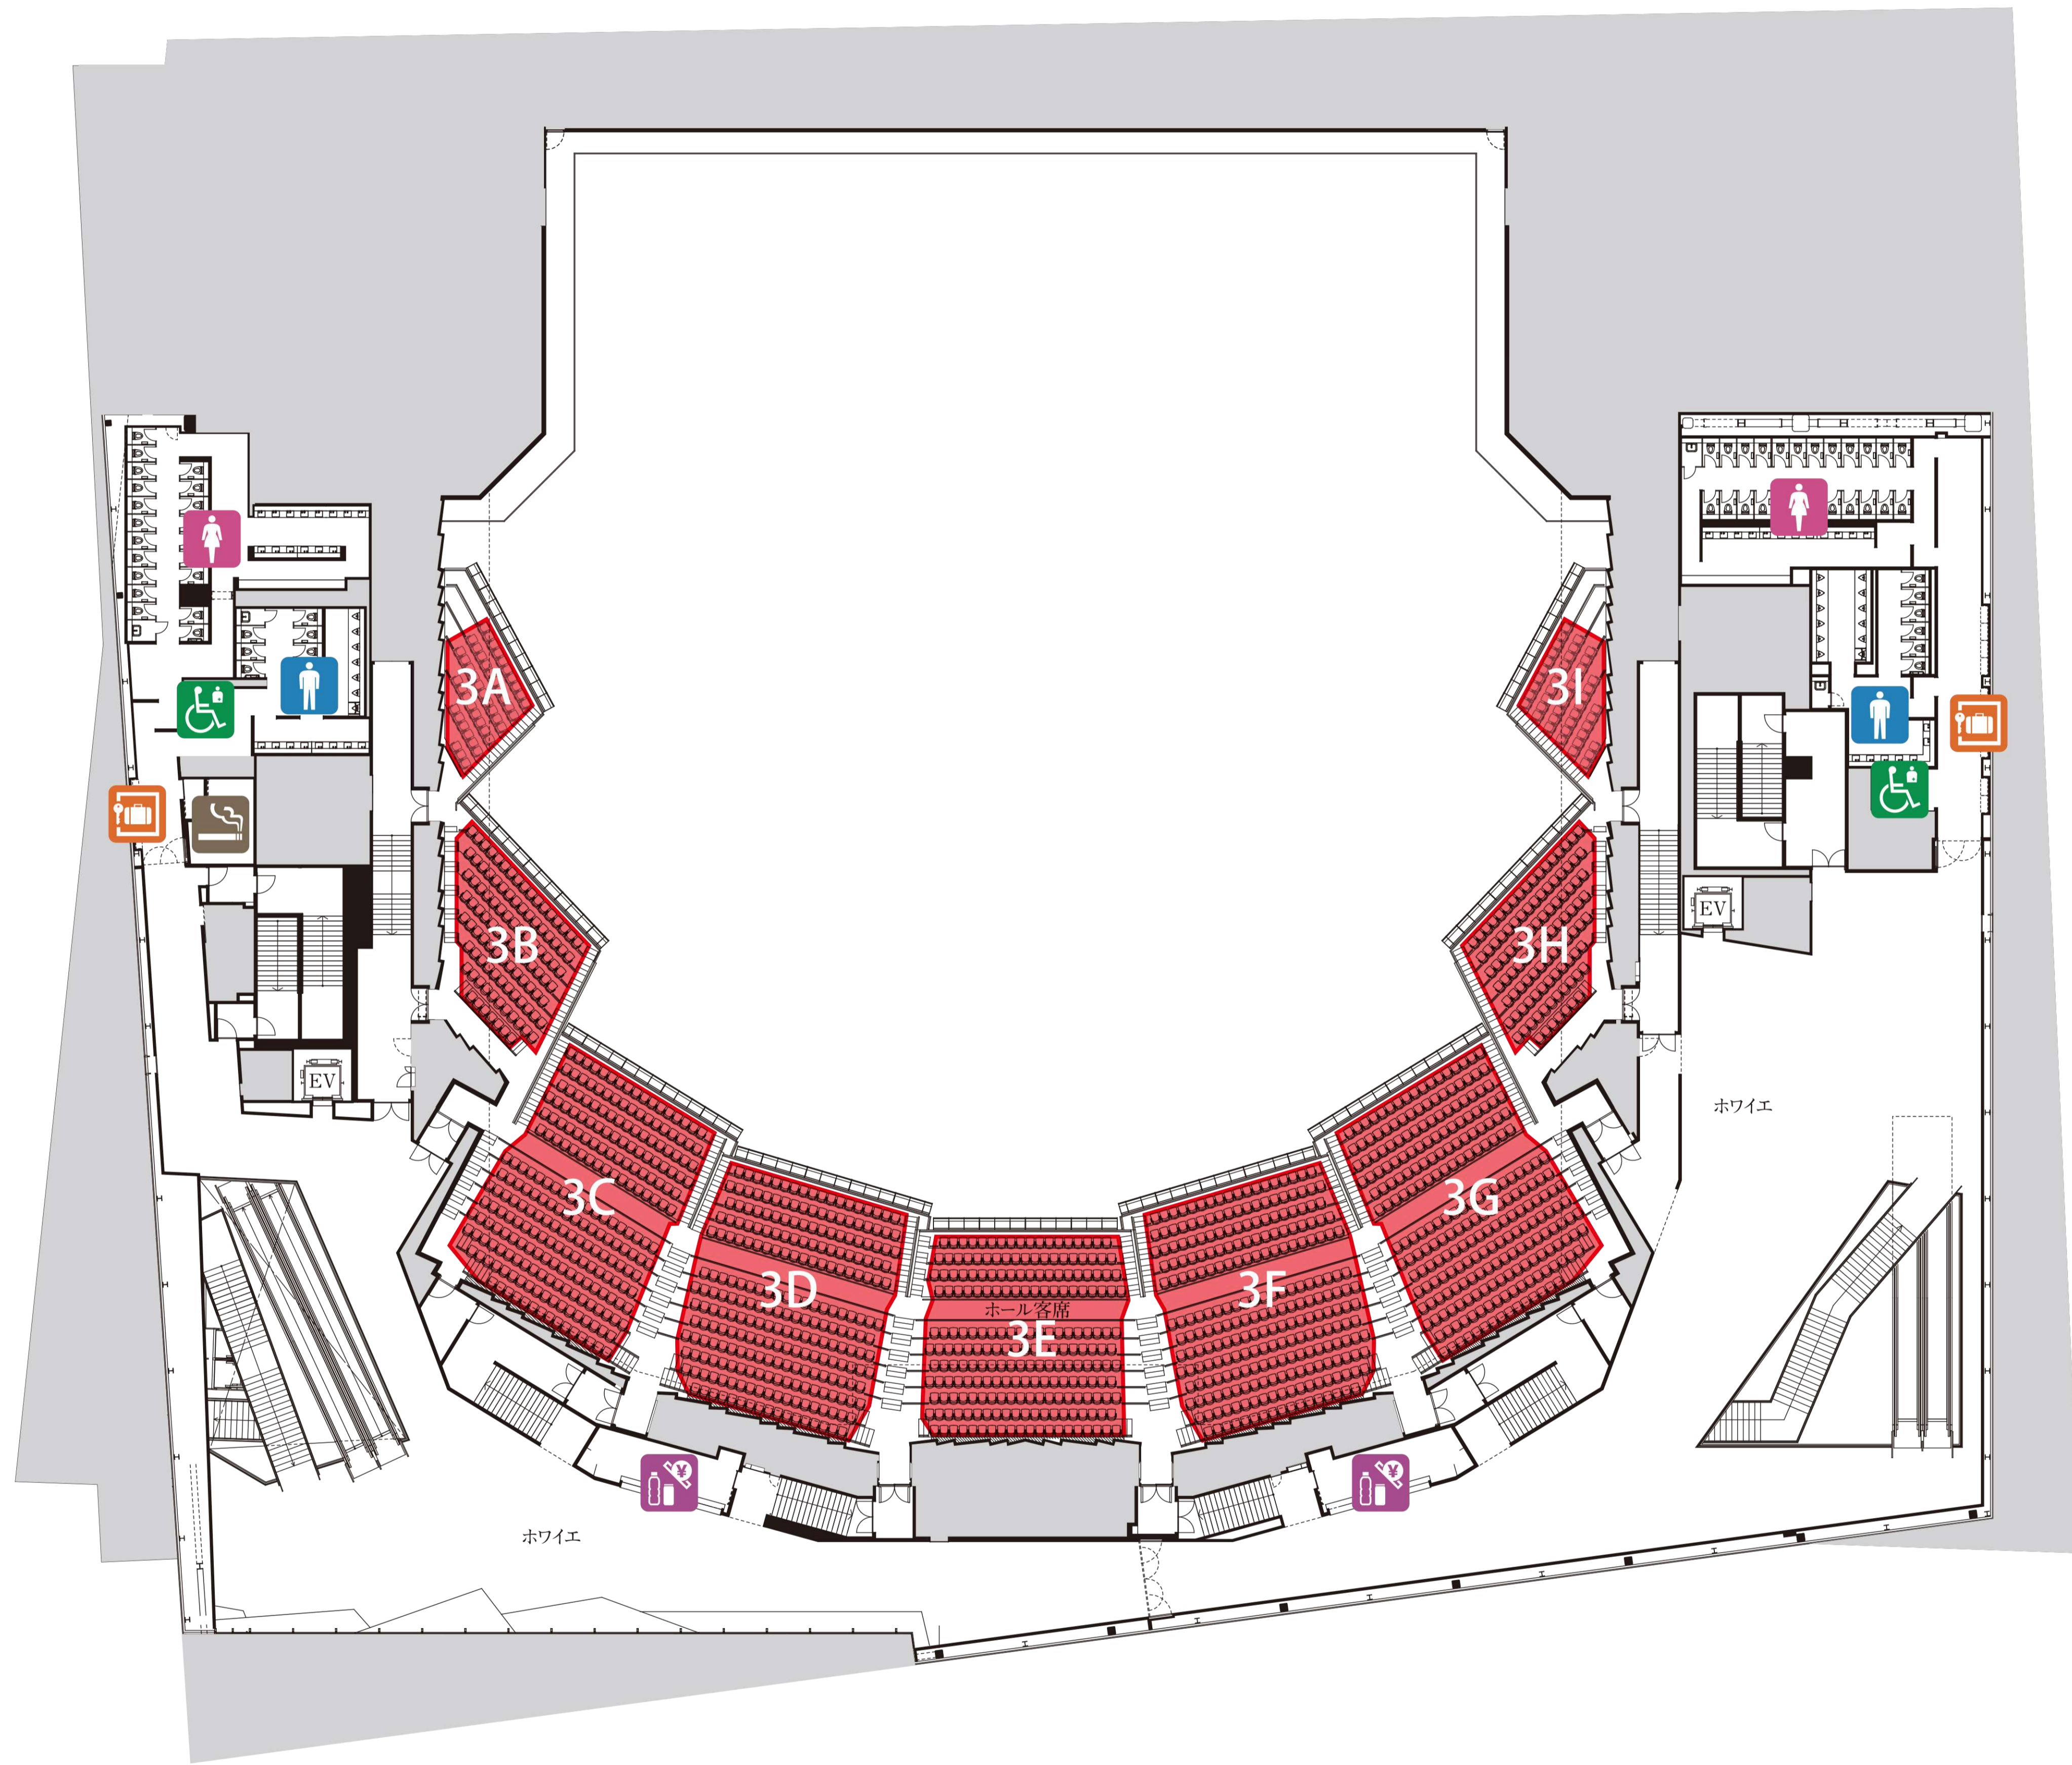

バルコニー 3 / 5F

- 女子トイレ
- 男子トイレ
- 多目的トイレ
- 喫煙所
- 売店
- コインロッカー

※座席配置及び施設サービスの内容についてはイベントによって異なることがあります。