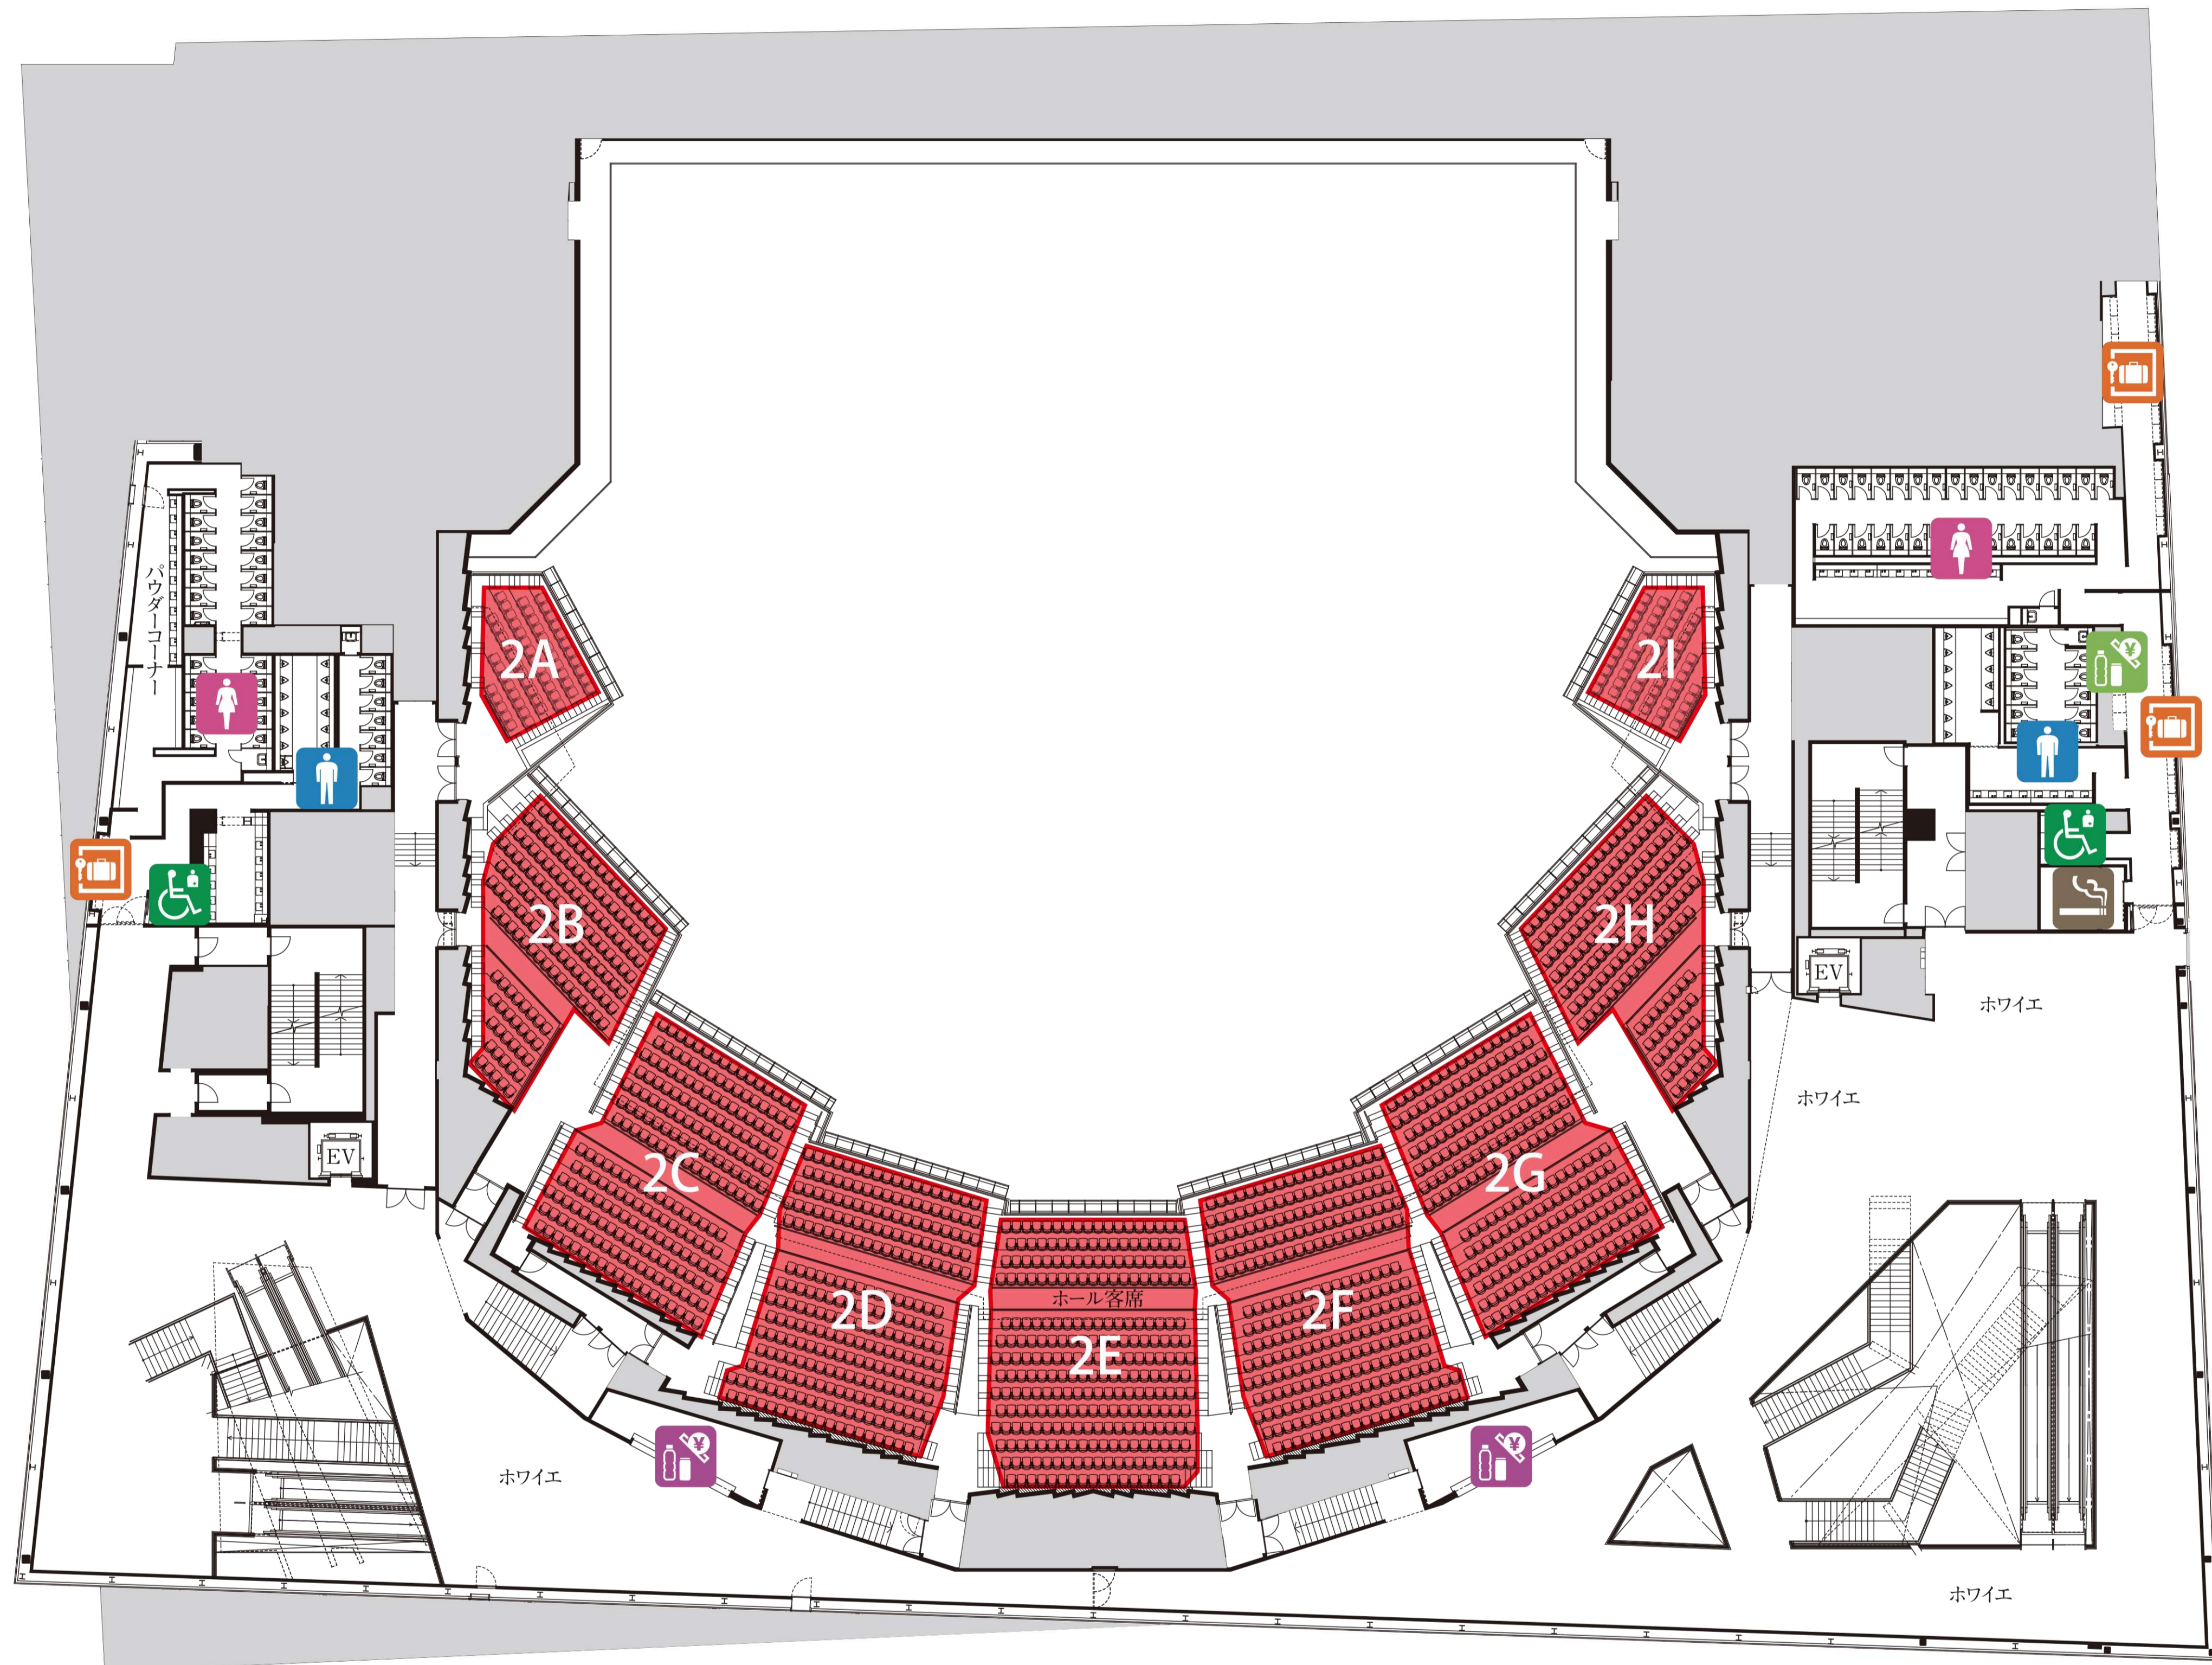

# バルコニー 2 / 4F

-   
女子トイレ
-   
男子トイレ
-   
多目的トイレ
-   
喫煙所
-   
売店
-   
コインロッカー
-   
自販機コーナー

※座席配置及び施設サービスの内容についてはイベントによって異なることがあります。