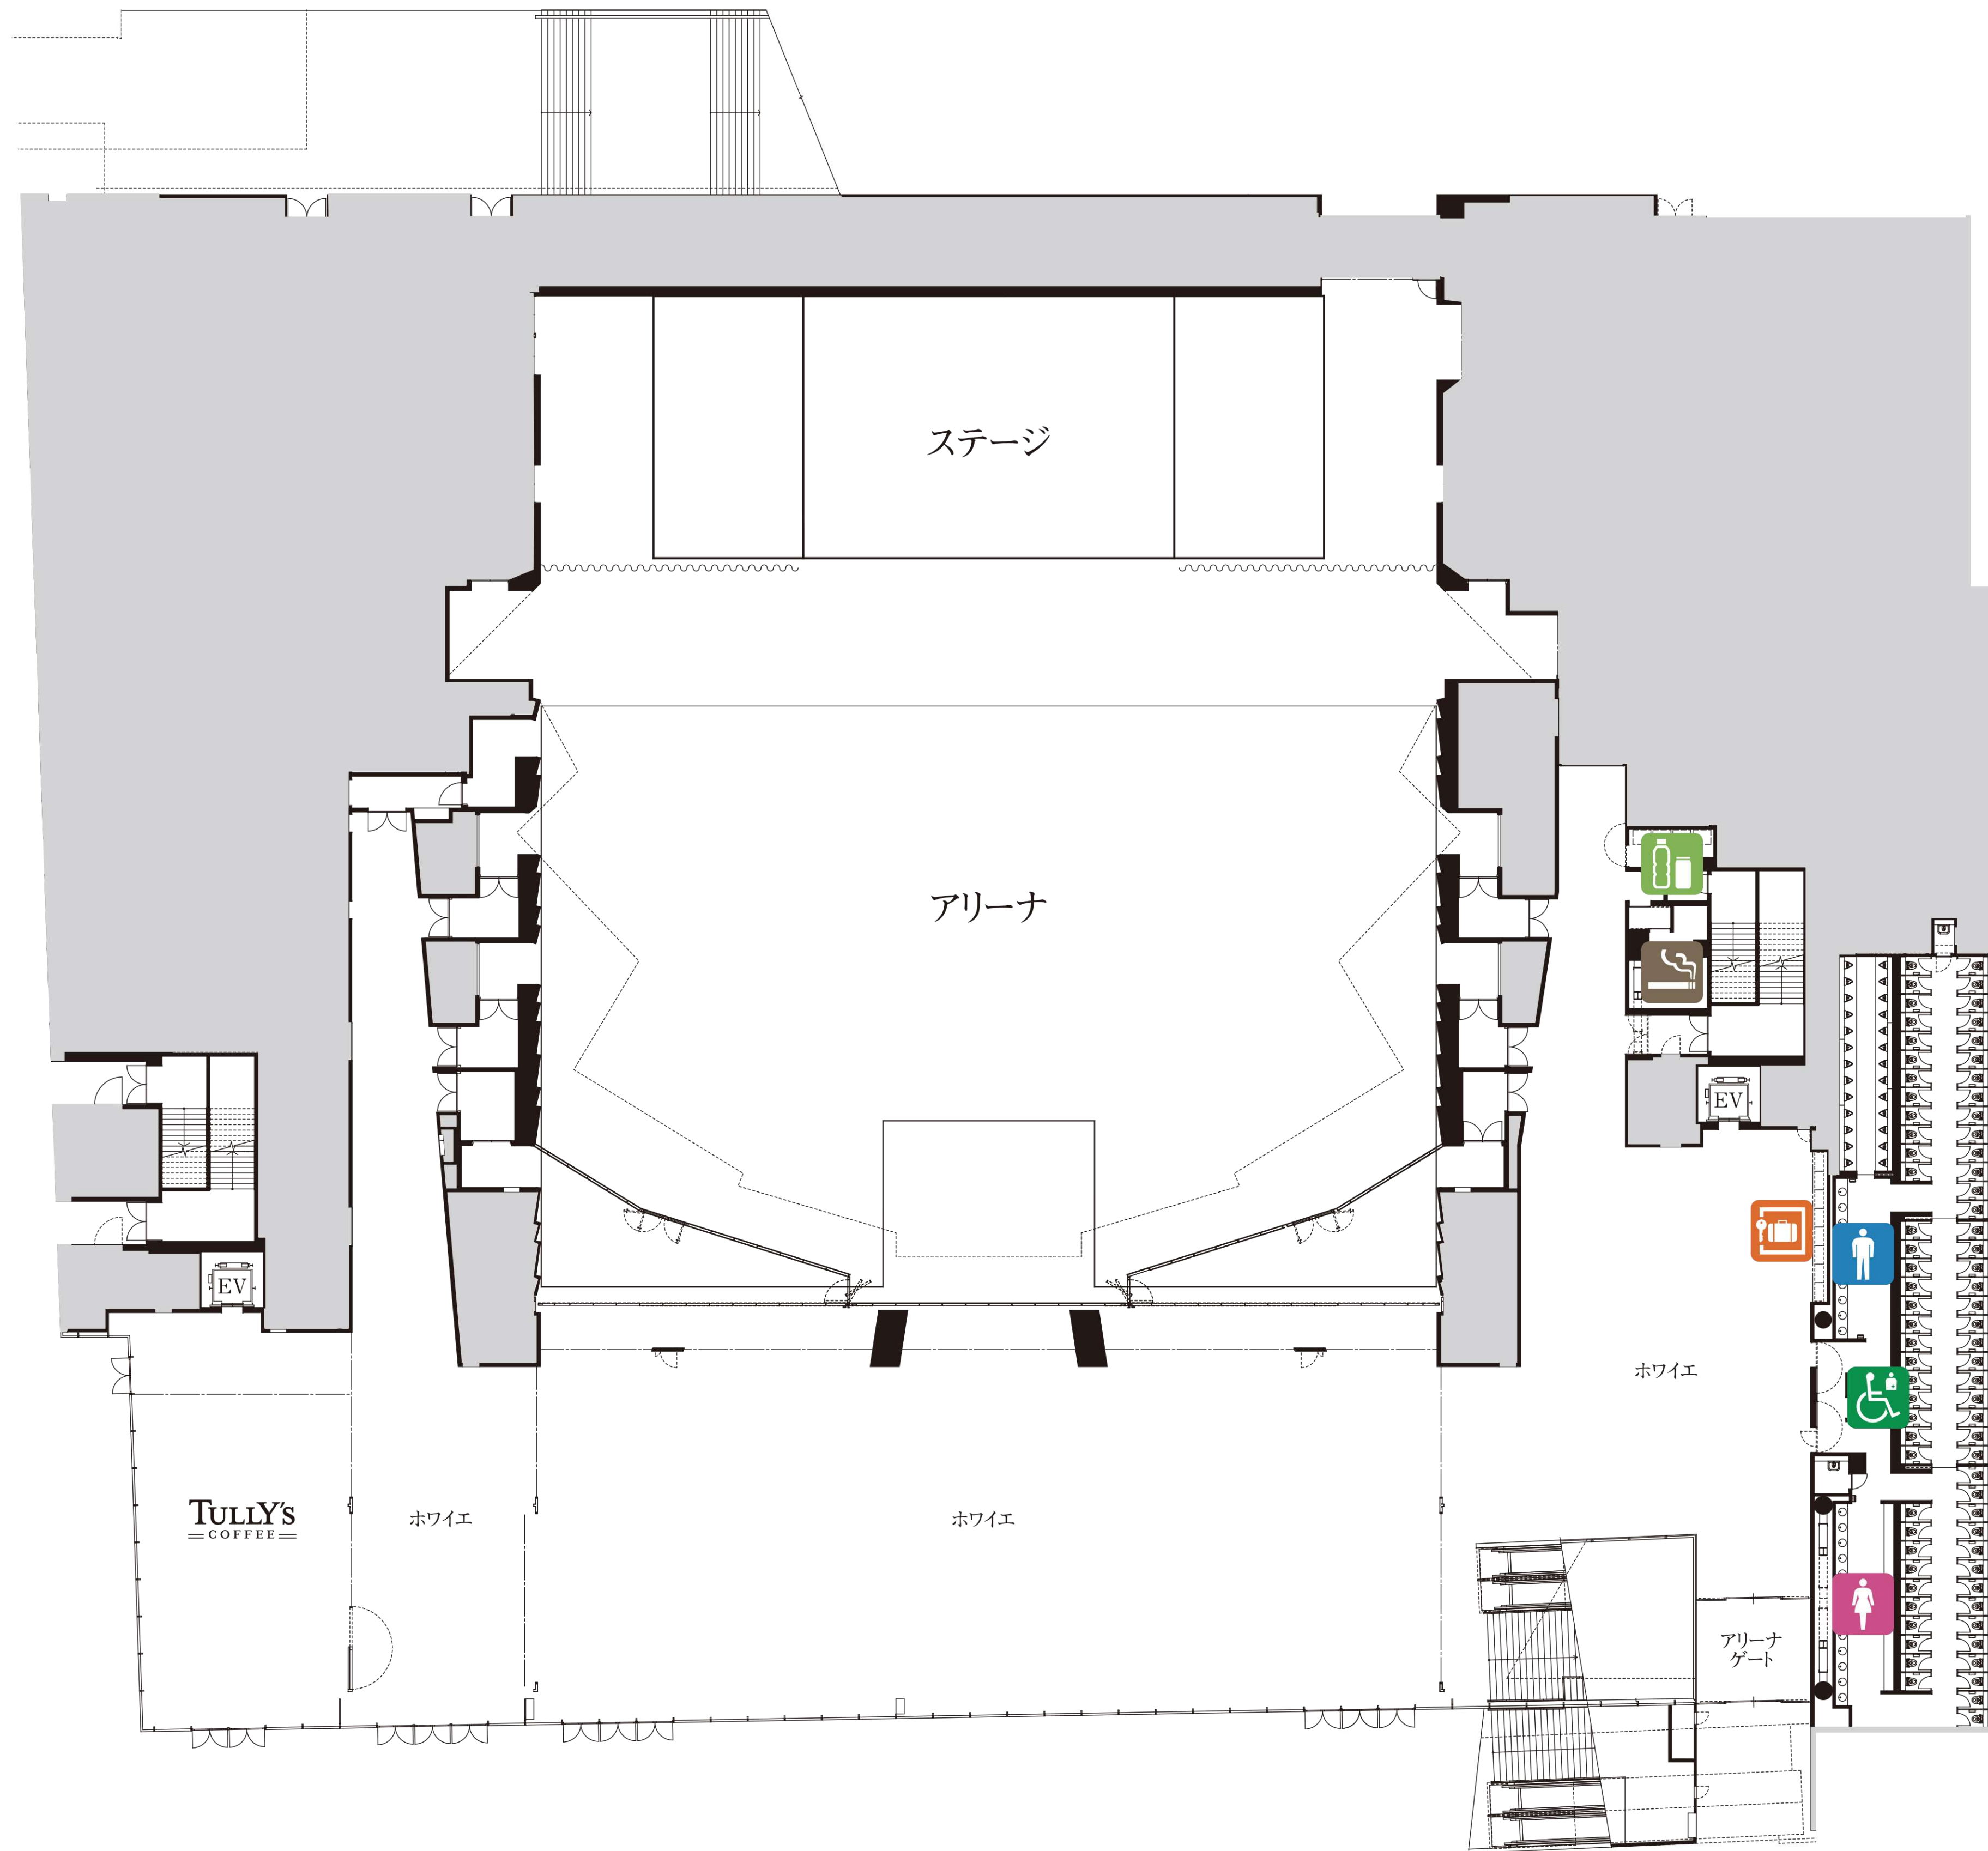

アリーナ / 2F

-  女子トイレ
-  男子トイレ
-  多目的トイレ
-  喫煙所
-  自販機コーナー
-  コインロッカー

※座席配置及び施設サービスの内容についてはイベントによって異なることがあります。